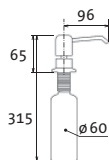

BEND

vrchem plnitelný
objem nádoby: 0,5 l
výška závitů
na pracovní desku: 70 mm

SIDAVBECL Chrom – lesklý Skl.

V SETU SAM.
290,- 399,-
cena v Kč s DPH 21 %