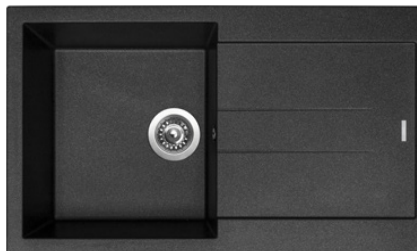

BEST 780

HORNÍ
SPODNÍ
OTOČNÝ

ACRBE780500+kód barvy

3 1/2" Skl.

cena dřezu v Kč
s DPH 21%

~~8 420,-~~ **5 560,-**

*NOVINKA (DOSTUPNÉ OD 11. 3. 2022)

Vnější rozměry: 780 × 500 mm
Rozměry vany: 347 × 420 mm
Hloubka: 205 mm
Skříňka: 500 mm (450 mm po úpr./bez bat.)
Modelová řada: Sinks ACR, záruka 5 let
Doplňky SD: 104, 105, 111, 114

*K barvám dřezů 93 a 29 nabízíme pouze
granitovou baterii MIX 35 GR, viz str. 20

VITALIA
+ dřez
~~= 11 280,-~~
= 7 650,-

ELKA
+ dřez
~~= 11 510,-~~
= 7 950,-

MIX P
+ dřez
~~= 12 090,-~~
= 9 030,-

MIX 350 P
+ dřez
~~= 12 310,-~~
= 9 150,-

PRONTO GR
+ dřez
~~= 10 910,-~~
= 7 550,-

VITALIA GR
+ dřez
~~= 11 960,-~~
= 8 430,-

LEGENDA S GR
+ dřez
~~= 12 200,-~~
= 9 040,-

ENIGMA S GR
+ dřez
~~= 14 000,-~~
= 10 250,-

CRYSTAL 780

HORNÍ
SPODNÍ
OTOČNÝ

ACRCR78050074

3 1/2" Skl.

cena dřezu v Kč
s DPH 21%

~~8 420,-~~ **7 780,-**

VITALIA
+ dřez
~~= 11 280,-~~
= 9 870,-

ELKA
+ dřez
~~= 11 510,-~~
= 10 170,-

VITALIA GR
+ dřez
~~= 11 960,-~~
= 10 650,-

ENIGMA S GR
+ dřez
~~= 14 000,-~~
= 12 470,-

Vnější rozměry: 780 × 500 mm
Rozměry vany: 345 × 430 mm
Hloubka: 200 mm
Skříňka: 500 mm (450 mm po úpr./bez bat.)
Modelová řada: Sinks ACR, záruka 5 let
Doplňky SD: 104, 111, 114

AMANDA 780

HORNÍ
SPODNÍ
OTOČNÝ

TLAM780500+kód barvy

3 1/2" Skl.

cena dřezu v Kč
s DPH 21%

~~10 980,-~~ **7 780,-**

*NOVINKA

Vnější rozměry: 780 × 500 mm
Rozměry vany: 390 × 430 mm
Hloubka: 210 mm
Skříňka: 500 mm
Modelová řada: Sinks Telma, záruka 10 let
Doplňky SD: 104, 111, 113, 114

ARIAPURA – nejnovější generace
antibakteriální ochrany (více na str. 2)

VITALIA
+ dřez
~~= 13 840,-~~
= 9 870,-

ELKA
+ dřez
~~= 14 070,-~~
= 10 170,-

VITALIA GR
+ dřez
~~= 14 520,-~~
= 10 650,-

ENIGMA S GR
+ dřez
~~= 16 560,-~~
= 12 470,-

PERFECTO 860

HORNÍ
SPODNÍ
OTOČNÝ

ACRPE860500+kód barvy

3 1/2" Skl.

cena dřezu v Kč
s DPH 21%

~~8 479,-~~ **6 670,-**

VITALIA
+ dřez
~~= 11 339,-~~
= 8 760,-

ELKA
+ dřez
~~= 11 569,-~~
= 9 060,-

VITALIA GR
+ dřez
~~= 12 019,-~~
= 9 540,-

ENIGMA S GR
+ dřez
~~= 14 059,-~~
= 11 360,-