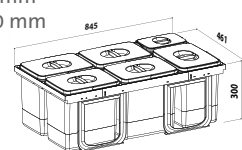

JAZZ 900

EK2901 5× 15 l + 1× 7 l
EK2903 4× 15 l + 3× 7 l

Skl.

cena v Kč s DPH 21 %

3 390,-

3 390,-

Spodní skříňka: 900 mm
Šířka koše 845 mm
Výška koše 300 mm