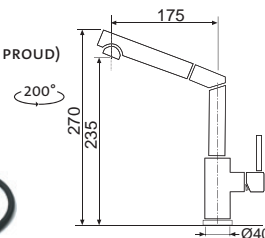

MIX 350 P

• VÝSUVNÁ (BEZ PŘEPÍNAČE – POUZE PROUD)

Modelová řada: Sinks Armando Vicario **cena v Kč s DPH 21 %**
AVMI350PCL Chrom – lesklý Skl. **3 890,-**