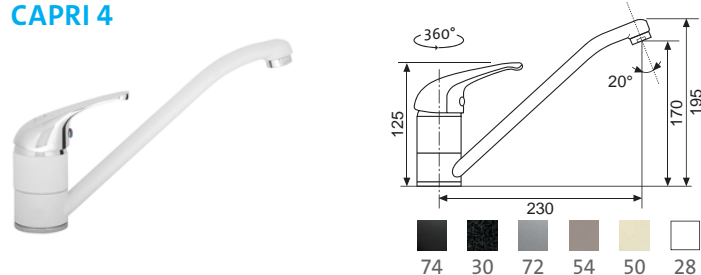

CAPRI 4

Modelová řada: Sinks Armano Vicario **cena v Kč s DPH 21%**
AVCA4GR+kód barvy Granit Skl. **2 970,-** **2 760,-**