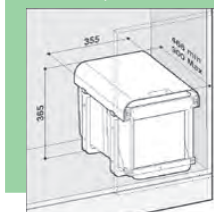

výsuv na dvířka

EK9073 1x 34 l (34)

Skł.

cena v Kč s DPH 21 %

3 450,-

EK9022 2x 16 l (16/16)

Skł.

3 450,-

EK9023 2x 8 l + 1x 16 l (8/8/16)

Skł.

3 560,-

Spodní skříňka pouze 400 mm
Nosnost pojezdů do 30 kg