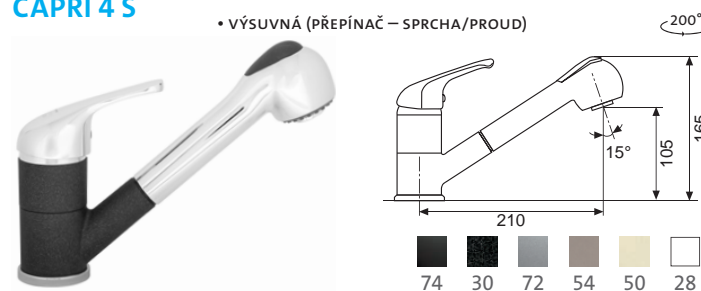

LEGENDA S

*NOVINKA

Modelová řada: Sinks SFT **cena v Kč s DPH 21%**

SFTLESCL Chrom – lesklý Skl. **2 760,-** **2 590,-**
SFTLESGR+kód barvy Granit Skl. **3 760,-** **3 780,-**

CAPRI 4 S

Modelová řada: Sinks Armano Vicario **cena v Kč s DPH 21%**
AVCA4SGR+kód barvy Granit Skl. **3 870,-** **3 770,-**