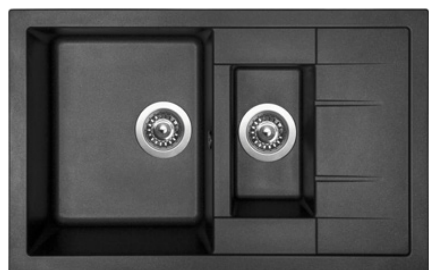

CRYSTAL 780.1