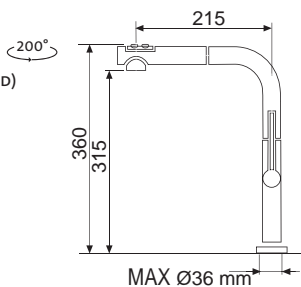

SLIM S2

• VÝSUVNÁ (PŘEPÍNAČ – SPRCHA/PROUD)

Modelová řada: Sinks Armando Vicario **cena v Kč s DPH 21 %**
AVSLS2CL Chrom – lesklý Skl. **7 290,-**
AVSLS2CK Chrom – kartáčovaný Skl. **9 390,-**