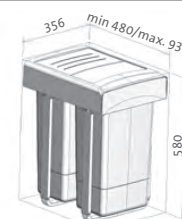

Nosnost pojezdů do 30 kg

25

KOŠE A SORTÉRY

SD104 Přípravná deska – iroko

Iroko dřevo odolává deformacím a je přirozeně stálé – tzv. africký teak

520 × 300 mm

2 490,-**SD105 Přípravná deska – iroko**

Iroko dřevo odolává deformacím a je přirozeně stálé – tzv. africký teak