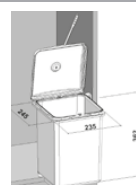

EK9101 1× 13 l (13)

Skl.

cena v Kč s DPH 21 %

450,-

CENA ZAHHRUJE montážní sadu.
Montáž na stěnu korpusu a vnitřní stranu dvířek – při otevření se víko koše vyklápí.

Spodní skříňka od 400 mm