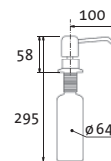

RETRO

vrchem plnitelný;
objem nádoby: 0,5 l
výška závitů
na pracovní desku: 55 mm

SIDAVRECL Chrom – lesklý Skl.

SIDAVREBR Bronz Skl.

SIDAVREME Měď Skl.

V SETU SAM.
490,- 690,-
750,- 950,-
750,- 950,-
cena v Kč s DPH 21 %