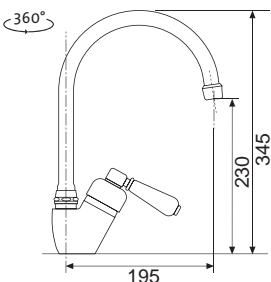

RETRO 54

Modelová řada: Sinks Armando Vicario **cena v Kč s DPH 21 %**
AVRT54CL Chrom – lesklý Skl. **4 190,-**
AVRT54BR Bronz Skl. **5 990,-**
AVRT54ME Měď Skl. **5 990,-**