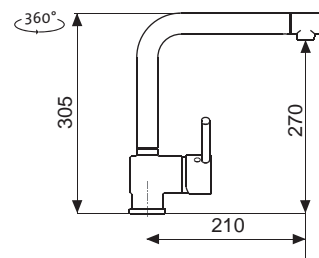

MIX 3

Modelová řada: Sinks Armando Vicario **cena v Kč s DPH 21 %**
AVMI3CL Chrom – lesklý Skl. **4 290,-**