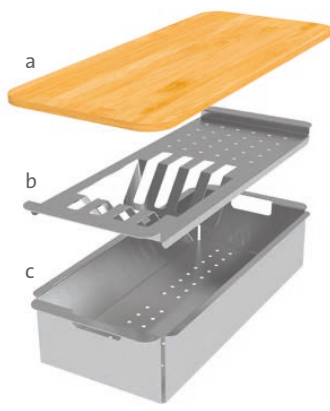

418 × 200 × 100 mm

670,-**SD240 Cedník BOX/ BOXER – nerez**

415 × 178 × 80 mm

2 590,-**SD238 STEP/STEPER COMPLET**

a) 415 × 178 × 15 mm

b) 396 × 157 × 57 mm

c) 396 × 178 × 80 mm

5 290,-**SD239 BOX/BOXER COMPLET**