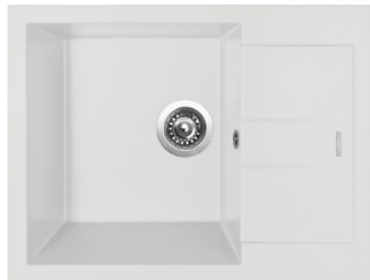

AMANDA 650

HORNÍ SPODNÍ OTOČNÝ

TLAM650500+kód barvy

*26

74

30

72

54

50

28

3 1/2" Skl.

cena dřezu v Kč s DPH 21%

~~9 990,-~~ **6 670,-**

Vnější rozměry: 650×500 mm
Rozměry vany: 380×430 mm
Hloubka: 200 mm
Skříňka: 500 mm
Modelová řada: Sinks Telma, záruka 10 let
Doplňky SD: 104, 113, 114
Tento dřez nabízíme také v materiálu NANOSTONE – viz str. 3 a 4

ARIAPURA – nejnovější generace antibakteriální ochrany (více na str. 2)