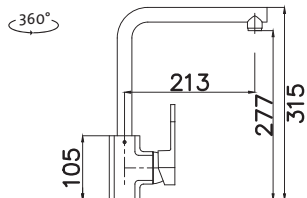

ELKA

Modelová řada: Sinks SFT **cena v Kč s DPH 21 %**
SFTELCL Chrom – lesklý Skl. ~~3 090,-~~ **2 590,-**