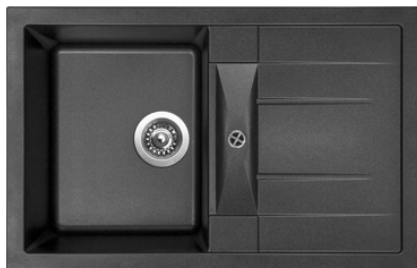

PRONTO GR
+ dřez
~~= 10 910,-~~
= 7 550,-

VITALIA GR
+ dřez
~~= 11 960,-~~
= 8 430,-

LEGENDA S GR
+ dřez
~~= 12 200,-~~
= 9 040,-

ENIGMA S GR
+ dřez
~~= 14 000,-~~
= 10 250,-

CRYSTAL 780

HORNÍ
SPODNÍ
OTOČNÝ