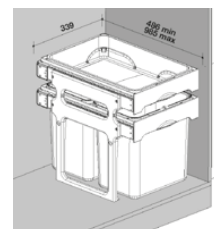

police – ruční výsuv

ruční výsuv

EK9093 2x 16 l (16/16)

Skł.

cena v Kč s DPH 21 %

3 180,-

CENA ZAHHRUJE montážní sadu + 1x víko na směsný odpad.
Pevná a bezúdržbová konstrukce z laminátu.
Montáž ke dnu korpusu a k bočním stěnám.

Spodní skříňka od 400 mm
Nosnost pojezdů do 30 kg