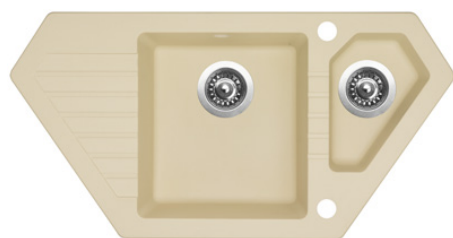

BRAVO 850.1

HORNÍ

SIGBR8504351+kód barvy

30

50

cena dřezu v Kč
s DPH 21%
3 1/2" Skl. ~~6 020,-~~ **5 560,-**

Vnější rozměry: 850 × 435 mm
Rozměry vany: 325 × 355 mm
Hloubka: 180 a 110 mm
Skříňka: 650 mm
Modelová řada: Sinks SGR, záruka 5 let
Cena zahrnuje 2 × vyhotovený otvor,
sifon 3 1/2" s excentrickým ovládáním
Doplňky SD: 114

+ VITALIA
+ dřez
~~= 8 880,-~~
= 7 650,-

+ ELKA
+ dřez
~~= 9 110,-~~
= 7 950,-

+ VITALIA GR
+ dřez
~~= 9 560,-~~
= 8 420,-

+ ENIGMA S GR
+ dřez
~~= 11 600,-~~
= 10 250,-