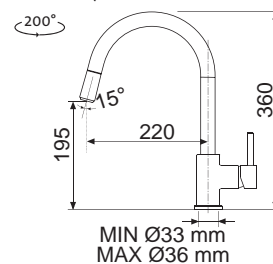

MIX 35 P

• VÝSUVNÁ (BEZ PŘEPÍNAČE – POUZE PROUD)

Model. řada: Sinks Armando Vicario **cena v Kč s DPH 21 %**
AVMI35PCL Chrom – lesklý Skl. **4 890,-**