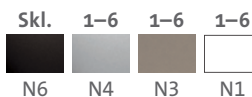

CUBE 410 NANO

NOVINKA

NANOSTONE – superhladký granit
nejnovější generace (více na str. 2)

HORNÍ
SPODNÍ

TLCU410500+kód barvy

ARIAPURA – nejnovější generace
antibakteriální ochrany (více na str. 2)

* NANOSTONE baterie prozatím nabízíme
pouze v barvě NANOBLACK (N6)