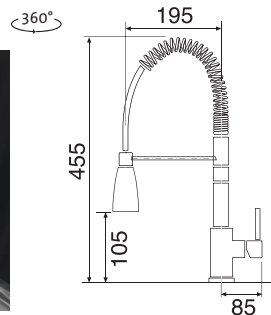

TOP PROF P

• VÝSUVNÁ (BEZ PŘEPÍNAČE – POUZE PROUD)

Model. řada: Sinks Armando Vicario **cena v Kč s DPH 21 %**
AVTTPCL Chrom – lesklý Skl. **7 670,-**

MIX 35 PROF S

Model. řada: Sinks Armando Vicario **cena v Kč s DPH 21 %**
AVMI35PSCl Chrom – lesklý Skl. **7 670,-**