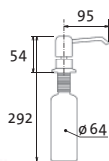

BOX

vrchem plnitelný
objem nádoby: 0,5 l
výška závitů
na pracovní desku: 65 mm

SIDAVBOXCL Chrom – lesklý Skl.

SIDAVBOXCK Chrom – kartáčovaný Skl.

V SETU SAM.
970,- 1 170,-
1 070,- 1 270,-
cena v Kč s DPH 21 %