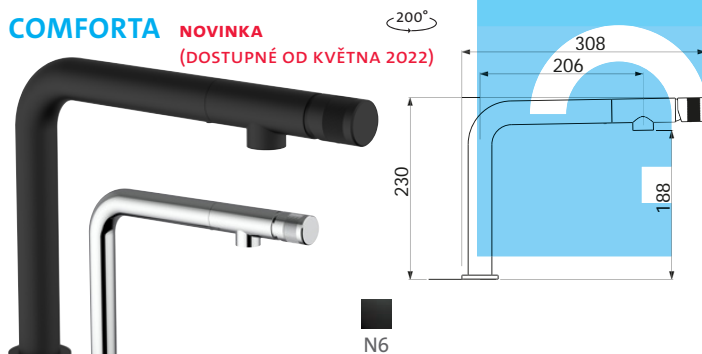

Modelová řada: Sinks Armando Vicario

AVEVPCL Chrom – lesklý Skl.

AVEVGRN6 Granit Skl.

cena v Kč s DPH 21 %

6 580,-

7 990,-

COMFORTA NOVINKA (DOSTUPNÉ OD KVĚTNA 2022)

Modelová řada: Sinks Armando Vicario