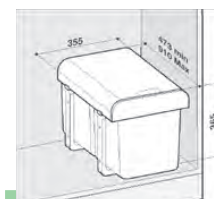

ruční výsuv

EK9000 1x 34 l (34)

Skł.

cena v Kč s DPH 21 %

2 390,-

EK9004 2x 16 l (16/16)

Skł.

2 450,-

EK9005 2x 8 l + 1x 16 l (8/8/16)

Skł.

2 560,-

Spodní skříňka od 400 mm
Nosnost pojezdů do 30 kg