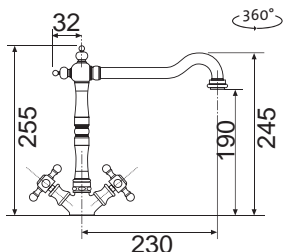

RETRO 2000

Model. řada: Sinks Armando Vicario **cena v Kč s DPH 21 %**
AVRT200BR Bronz Skl. **5 790,-**