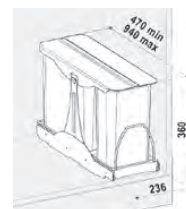

EK9076 1x 8 l + 1x 16 l (8/16)

Skł.

cena v Kč s DPH 21 %

1 990,-

Skříňka od 300 mm

Nosnost pojezdů do 30 kg

ALADIN 40

ruční výsuv