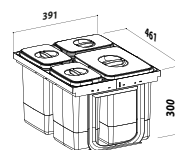

JAZZ 450

JAZZ 450

EK2451 1× 15 l + 3× 7 l

Skl.

cena v Kč s DPH 21 %

1 990,-

Spodní skříňka: 450 mm
Šířka koše 391 mm
Výška koše 300 mm

JAZZ 600