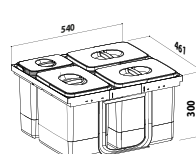

JAZZ 600

EK2601 3× 15 l + 1× 7 l
EK2603 2× 15 l + 3× 7 l

Skl.

cena v Kč s DPH 21 %

2 490,-

2 490,-

Spodní skříňka: 600 mm
Šířka koše 540 mm
Výška koše 300 mm