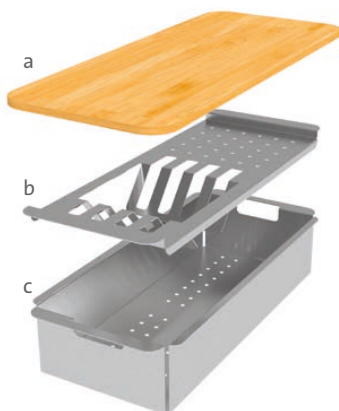

SD238 STEP/STEPER COMPLET

a) 415 × 178 × 15 mm

b) 396 × 157 × 57 mm

c) 396 × 178 × 80 mm

5 290,-