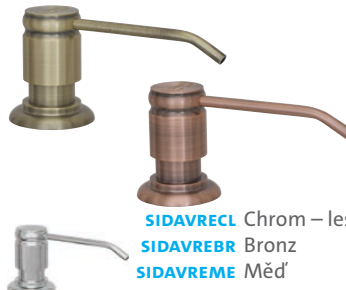

RETRO

vrchem plnitelný;
objem nádoby: 0,5 l
výška závitů
na pracovní desku: 55 mm

SIDAVRECL Chrom – lesklý Skl.

SIDAVREBR Bronz Skl.

SIDAVREME Měď Skl.

V SETU SAM.
490,- 690,-
750,- 950,-
750,- 950,-
cena v Kč s DPH 21 %