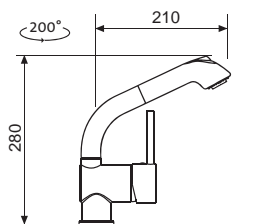

SLIM S2

• VÝSUVNÁ (PŘEPÍNAČ – SPRCHA/PROUD)

Modelová řada: Sinks Armando Vicario **cena v Kč s DPH 21 %**
AVSLS2CL Chrom – lesklý Skl. **7 290,-**
AVSLS2CK Chrom – kartáčovaný Skl. **9 390,-**

MIX 3 S

• VÝSUVNÁ (PŘEPÍNAČ – SPRCHA/PROUD)