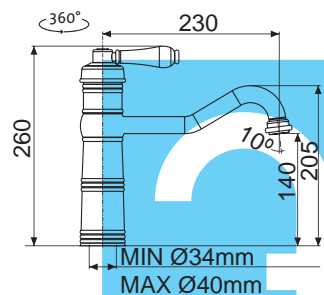

RETRO CASANOVA

Modelová řada: Sinks Armando Vicario **cena v Kč s DPH 21 %**
AVRTCACL Chrom – lesklý Skl. **4 290,-**

Sinks

DÁVKOVAČE

Cena V SETU: tato cena platí při společné koupi libovolného dřezu a zároveň libovolné baterie nebo zvýhodněných setů dřezů a baterií z této akční nabídky.
Cena SAMOSTATNĚ: ceny platné při koupi samostatného dávkovače, případně dávkovače pouze se dřezem či pouze s baterií.

PRODLUŽOVACÍ HADIČKA

dávkovače pro externí zásobník saponátů. Univerzální pro všechny typy dávkovačů. 1 metr

SIDAVHA1M

190,-