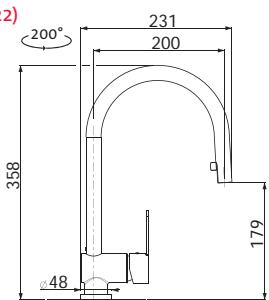

MIX P NOVINKA (DOSTUPNÉ OD BŘEZNA 2022)

• VÝSUVNÁ (BEZ PŘEPÍNAČE – POUZE PROUD)

Modelová řada: Sinks Armando Vicario **cena v Kč s DPH 21 %**
AVMIPCL Chrom – lesklý Skl. ~~3 620,-~~ **3 620,-**