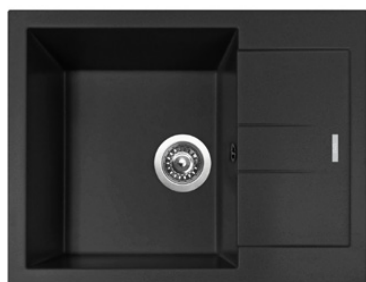

AMANDA 650 NANO

NOVINKA

NANOSTONE – superhladký granit
nejnovější generace (více na str. 2)

HORNÍ
SPODNÍ
OTOČNÝ

TLAM650500+kód barvy