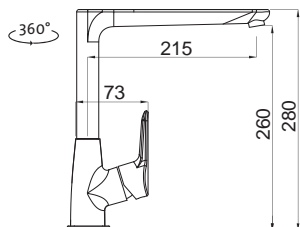

CASPIRA

Modelová řada: Sinks SFT **cena v Kč s DPH 21 %**
SFTCACL Chrom – lesklý Skl. ~~3 790,-~~ **2 990,-**