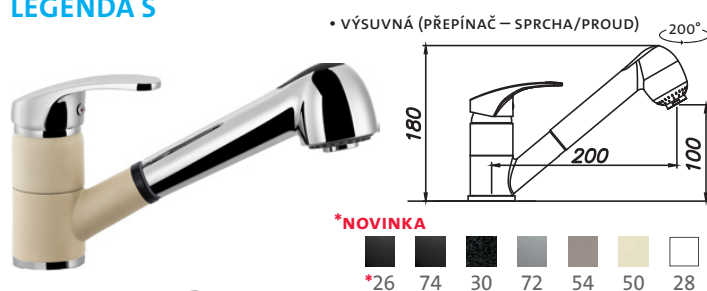

LEGENDA S

*NOVINKA

Modelová řada: Sinks SFT **cena v Kč s DPH 21%**

SFTLESCL Chrom – lesklý Skl. **2 760,-** **2 590,-**
SFTLESGR+kód barvy Granit Skl. **3 760,-** **3 780,-**