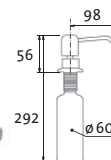

V SETU SAM.
290,- 399,-
cena v Kč s DPH 21 %

LINE

vrchem plnitelný
objem nádoby: 0,5 l
výška závitů
na pracovní desku: 55 mm

SIDAVLICL Chrom – lesklý Skl.

SIDAVLICK Chrom – kartáčovaný Skl.

V SETU SAM.
650,- 860,-
790,- 990,-
cena v Kč s DPH 21 %