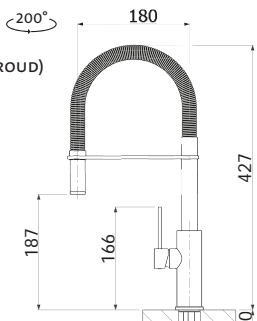

Model. řada: Sinks Armando Vicario **cena v Kč s DPH 21 %**
AVTTPCL Chrom – lesklý Skl. **7 670,-**