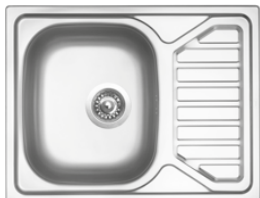

PRONTO
+ dřez SET
~~4 050,-~~
3 300,-

EVERA
+ dřez SET
~~4 500,-~~
3 690,-

VITALIA
+ dřez SET
~~5 620,-~~
4 250,-

LEGENDA S
+ dřez SET
~~5 520,-~~
4 550,-

GRAND 652

HORNÍ

OTOČNÝ

STSBIM6005008V 0,8
3 1/2" Skl. Matný

0,8 3 1/2" Skl. Leštěný

cena dřezu v Kč
s DPH 21%

~~3 800,-~~ **3 390,-**

Vnější rozměry: 652 × 503 mm
Rozměry vany: 410 × 410 mm
Hloubka: 190 mm
Skříňka: 500 mm
Modelová řada: Sinks STS, záruka 5 let
Doplňky SD: 104