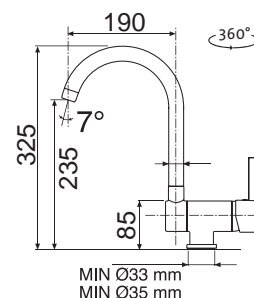

Model. řada: Sinks Armando Vicario **cena v Kč s DPH 21 %**
AVMWWCL Chrom – lesklý Skl. **4 790,-**